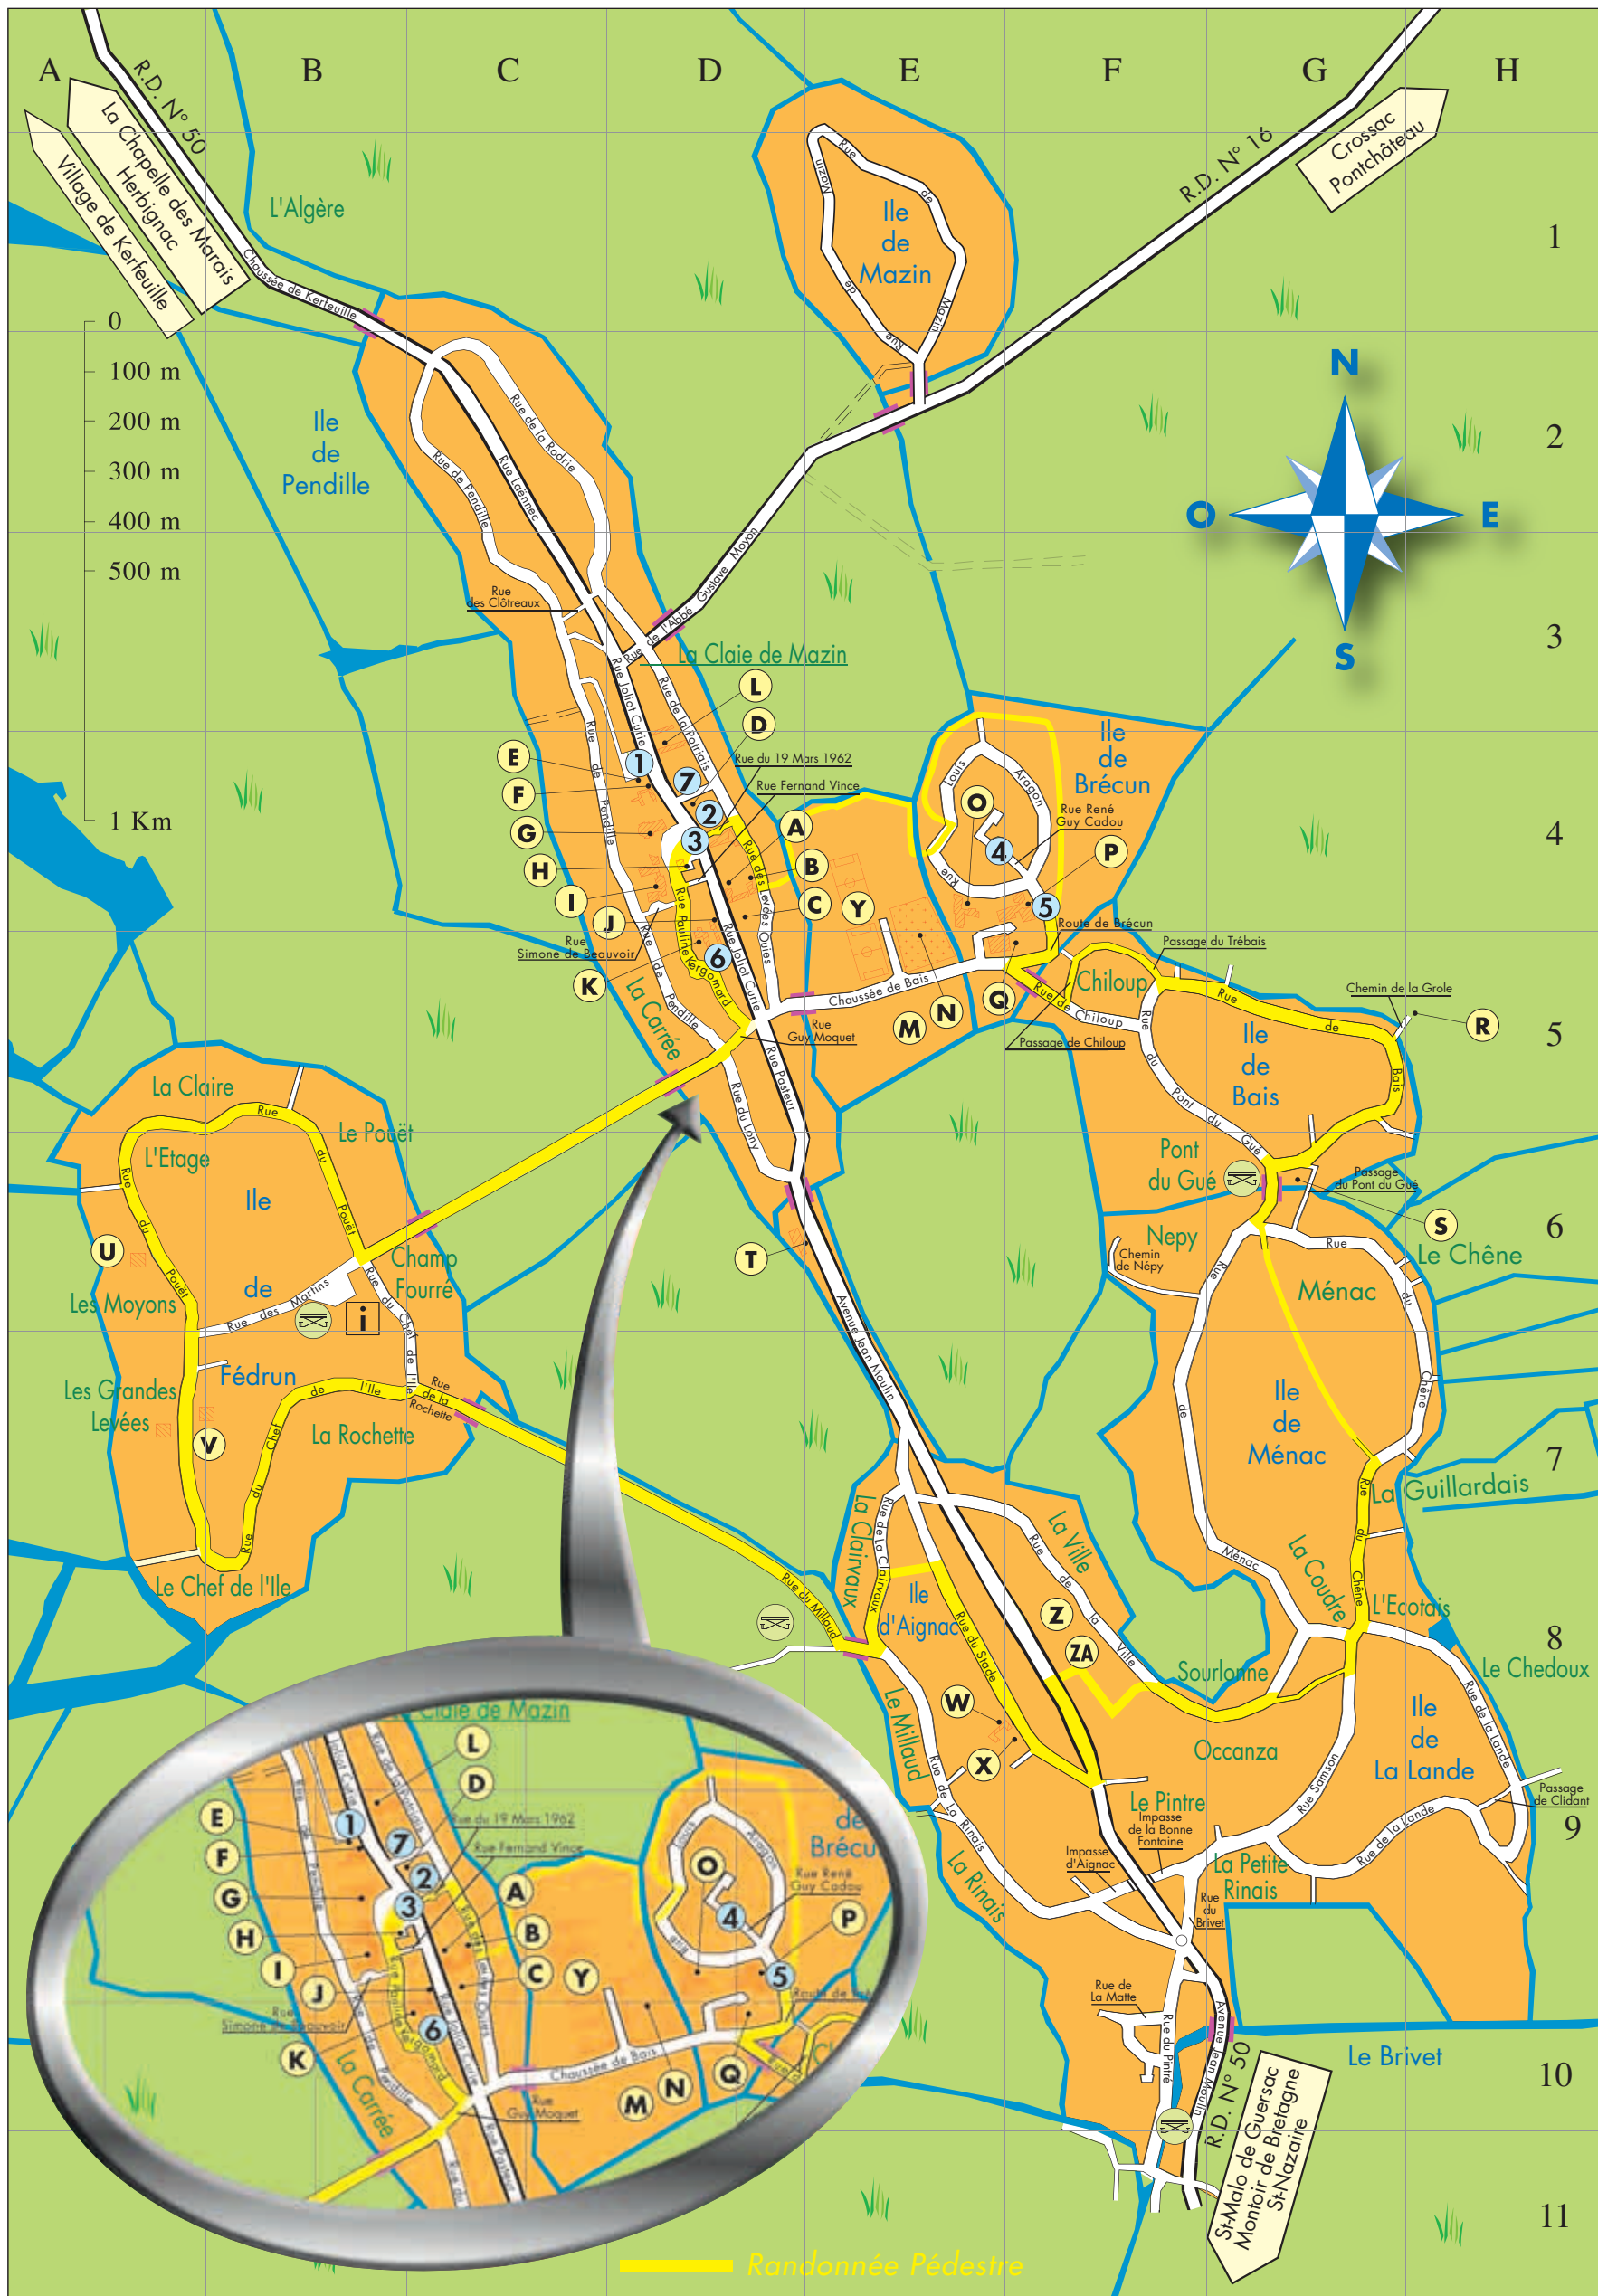

## Légendes :

- A** Mairie .....D4
- B** Salle des fêtes.....D4
- C** Pôle social.....D4
- D** Salle Arc en Ciel.....D4
- E** Bibliothèque Louise Michel.....D4
- F** Centre Culturel Georges Brassens.....D4
- G** Eglise.....D4
- H** Poste.....D4
- I** Groupe Scolaire Simone de Beauvoir.....D4
- J** Chapelle du Bon Secours.....D5
- K** Ecole maternelle Pauline Kergomard.....D4
- L** Ecole Sainte Anne.....D4
- M** Zone Festive.....E5
- N** Cimetière.....E4
- O** EHPAD Elsa Triolet.....E4
- P** Collège René Char.....F4
- Q** Gymnase Yvan Collet.....F5
- R** Vers la Maison de la Grole.....G5
- S** Chapelle St François.....G6
- T** Cabinet Médical.....D6
- U** Musée de la Mariée.....A6
- V** Maison du Parc.....B7
- W** Services Techniques Municipaux.....E8
- X** Ecole d'Aignac.....F9
- Y** Complexe Sportif des Iles et Aire de jeux.....E4
- Z** Centre de Secours.....F8
- ZA** Zone Artisanale d'Aignac.....F8

- i** Point d'Informations Ile de Fédrun.....B6

- 1** Commune de Paris (Place de la).....D4
- 2** 19 Mars 1962 (Rue du).....D4
- 3** Saulnier (Place Julien).....D4
- 4** Cadou (Rue René Guy).....E4
- 5** Brécun (Route de).....F4
- 6** Kergomard (Rue Pauline).....D5
- 7** Joachim du Bellay (Rue).....D5

- Lony (Rue du).....D6
- Martins (Rue des).....B6
- Matte (Rue de la).....F10
- Mazin (Rue de).....E1
- Ménac (Rue de).....G6-F7-G8
- Millaud (Rue du).....D8
- Môquet (Rue Guy).....D5
- Moulin (Rue Jean).....D6 à G10
- Pasteur (Rue).....D5

- Stade (Rue du).....E8
- Ville (Rue de la).....F8
- Vince (Rue Fernand).....D4